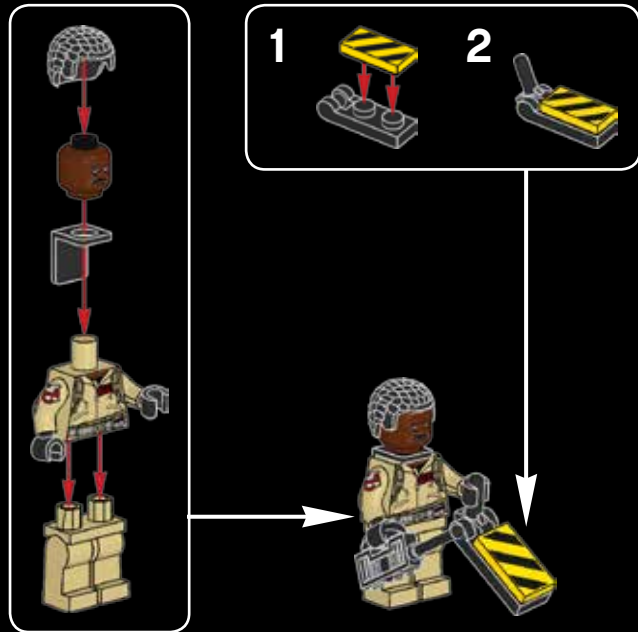

这里不仅驻扎着捉鬼敢死队的队伍，也是 Ecto-1 被装备的地方。同时也是激光防护部（许多被捉到的幽灵鬼怪被关押）的所地。捉鬼敢死队在消防局里生活、工作、吃饭、睡觉和休息，就像曾住在这里的消防员一样。只有当 Janine 按下警报按钮，铃声开始响起的时候，这种平静才会被打破！“我们发现一个鬼！”

捉鬼队员们立即加入行动，从床上、浴室、实验室或厨房中冲出来，沿消防员滑杆（Ray 的最爱）滑下到更衣室。在这里他们可以换上工作服，跳上 Ecto-1 中，采取行动。

一旦抓到鬼怪回到总部，他们就会将鬼怪关进防护部门所在的地牢里。这里配备了装有雷射防护网的陷阱，确保鬼怪永远无法再逃出……除非，有人切断电源。

LEGO.com/brickseparator

1

2

3

4

1x

5