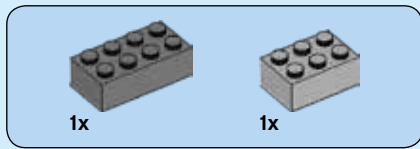

CITY

60130

 [LEGO.com/city](https://www.lego.com/city)

WARNING: CHOKING HAZARD.
Toy contains small parts and a small ball.
Not for children under 3 years.

52

⚠ AVERTISSEMENT :
RISQUE D'ÉTOUFFEMENT. Le jouet contient des petites pièces ainsi qu'une petite boule. Il ne convient pas aux enfants de moins de 3 ans.

⚠ ADVERTENCIA:
PELIGRO DE ASFIXIA.
Juguete que contiene partes pequeñas y una pelota pequeña. No recomendado para niños menores de 3 años.

1x

1x

53

1x

54

55

1x

56

57

58

1x

1x

59

60

1x