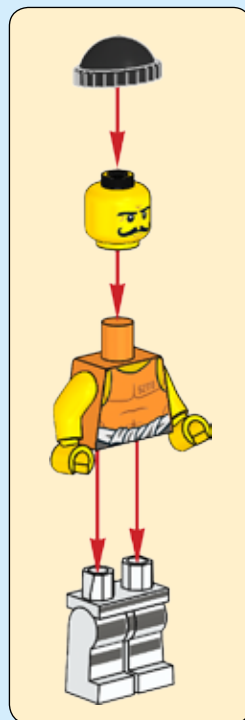

CITY

60130

 [LEGO.com/city](https://www.lego.com/city)

WARNING: CHOKING HAZARD.
Toy contains small parts and a small ball.
Not for children under 3 years.

+

AVERTISSEMENT :

RISQUE D'ÉTOUFFEMENT. Le jouet contient des petites pièces ainsi qu'une petite boule. Il ne convient pas aux enfants de moins de 3 ans.

ADVERTENCIA:

PELIGRO DE ASFIXIA.

Juguete que contiene partes pequeñas y una pelota pequeña. No recomendado para niños menores de 3 años.

1x

1

1x

2

3