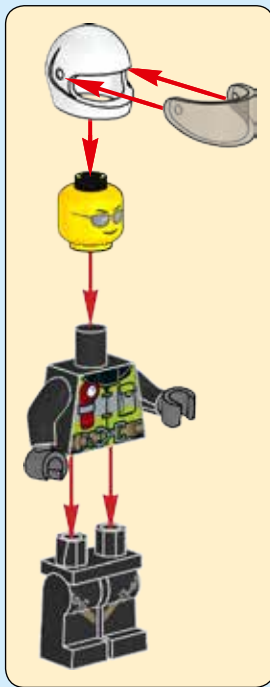

CITY

60110

 [LEGO.com/city](https://www.lego.com/city)

WARNING: CHOKING HAZARD.
Toy contains small parts and a small ball.
Not for children under 3 years.

⚠️ AVERTISSEMENT :
RISQUE D'ÉTOUFFEMENT.
Le jouet contient des petites pièces ainsi qu'une petite boule.
Il ne convient pas aux enfants de moins de 3 ans.

⚠️ ADVERTENCIA:
PELIGRO DE ASFIXIA.
Juguete que contiene partes pequeñas y una pelota pequeña.
No recomendado para niños menores de 3 años.

1

2

3

4

2x

2x

4