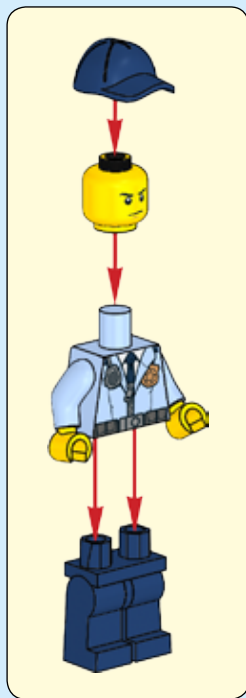

CITY

60128

LEGO.com/city

WARNING: CHOKING HAZARD.
Small parts. Not for children under 3 years.

⚠️ AVERTISSEMENT :
RISQUE D'ÉTOUFFEMENT.
Contient des petites pièces.
Ne convient pas aux enfants
de moins de 3 ans.

⚠️ ADVERTENCIA:
PELIGRO DE ASFIXIA.
No recomendado para
niños menores de 3 años.
Contiene piezas pequeñas.

1

1x

2

1x

3

1x

4