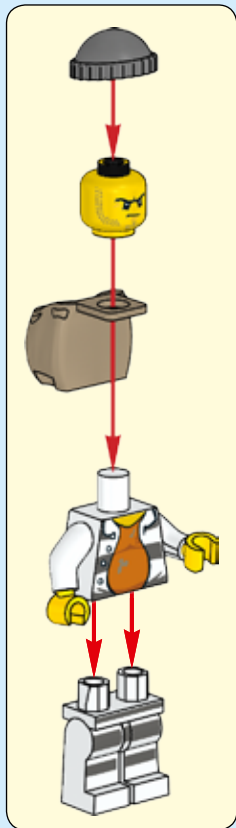

AVERTISSEMENT : RISQUE D'ÉTOUFFEMENT.

Contient des petites pièces. Ne convient pas aux enfants de moins de 3 ans.

ADVERTENCIA: PELIGRO DE ASFIXIA.

No recomendado para niños menores de 3 años. Contiene piezas pequeñas.