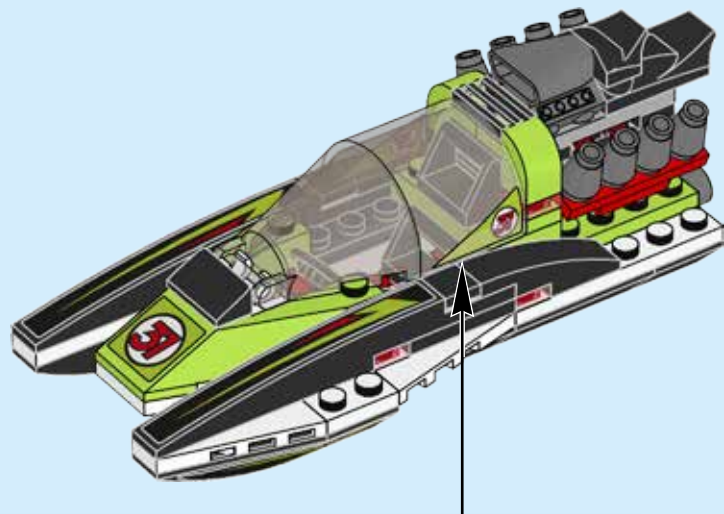

1x

38

1x

39

40

41

CITY

60090