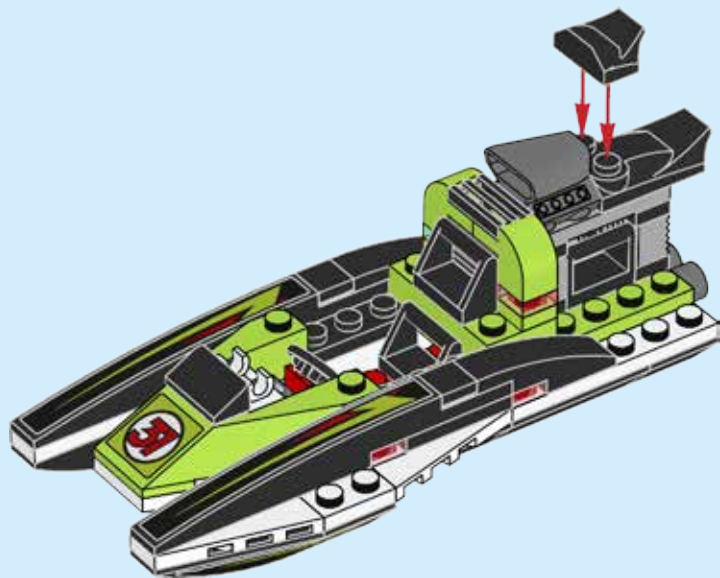

1x

38

1x

39

40

41

CITY

60090