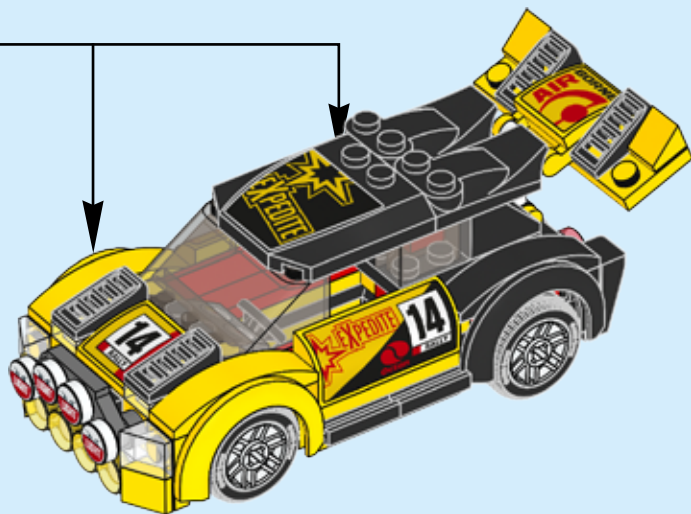

1x

45

2x

46

47

48

CITY

60076