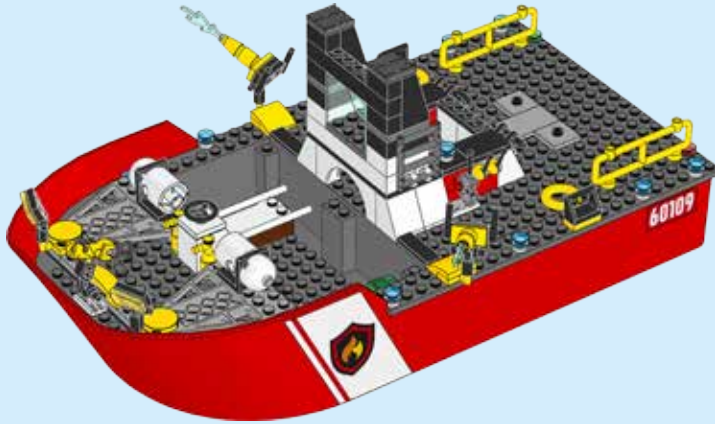

⚠️ AVERTISSEMENT : RISQUE D'ÉTOUFFEMENT.
Le jouet contient des petites pièces ainsi qu'une petite boule.
Il ne convient pas aux enfants de moins de 3 ans.

⚠️ ADVERTENCIA: PELIGRO DE ASFIXIA.
Juguete que contiene partes pequeñas y una pelota pequeña.
No recomendado para niños menores de 3 años.

+