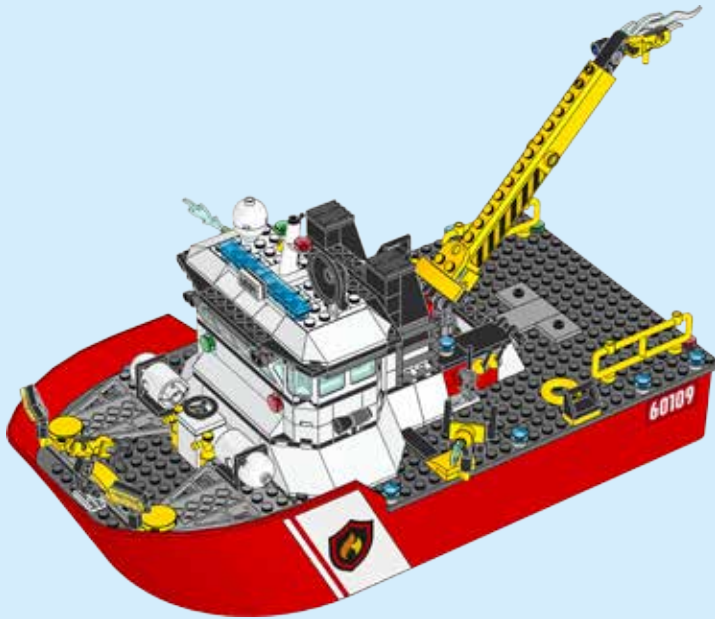

⚠️ AVERTISSEMENT : RISQUE D'ÉTOUFFEMENT.
Le jouet contient des petites pièces ainsi qu'une petite boule.
Il ne convient pas aux enfants de moins de 3 ans.

⚠️ ADVERTENCIA: PELIGRO DE ASFIXIA.
Juguete que contiene partes pequeñas y una pelota pequeña.
No recomendado para niños menores de 3 años.

+