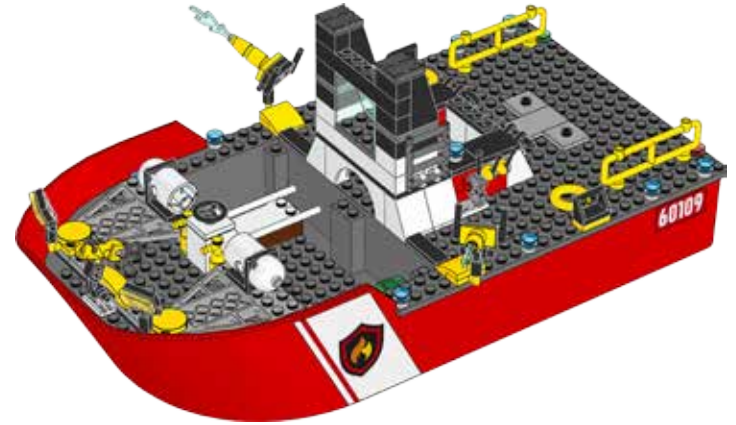

⚠️ AVERTISSEMENT : RISQUE D'ÉTOUFFEMENT.
Le jouet contient des petites pièces ainsi qu'une petite boule.
Il ne convient pas aux enfants de moins de 3 ans.

⚠️ ADVERTENCIA: PELIGRO DE ASFIXIA.
Juguete que contiene partes pequeñas y una pelota pequeña.
No recomendado para niños menores de 3 años.

+