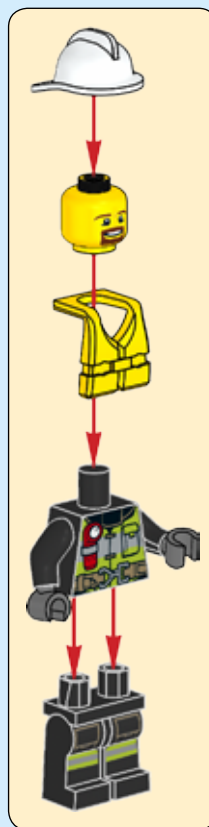

CITY

60109

 [LEGO.com/city](https://www.lego.com/city)

 **WARNING: CHOKING HAZARD.**
Toy contains small parts and a small ball.
Not for children under 3 years.

+

⚠ **AVERTISSEMENT : RISQUE D'ÉTOUFFEMENT.**
Le jouet contient des petites pièces ainsi qu'une petite boule.
Il ne convient pas aux enfants de moins de 3 ans.

⚠ **ADVERTENCIA: PELIGRO DE ASFIXIA.**
Juguete que contiene partes pequeñas y una pelota pequeña.
No recomendado para niños menores de 3 años.

1

2

3

2x

4

5

6