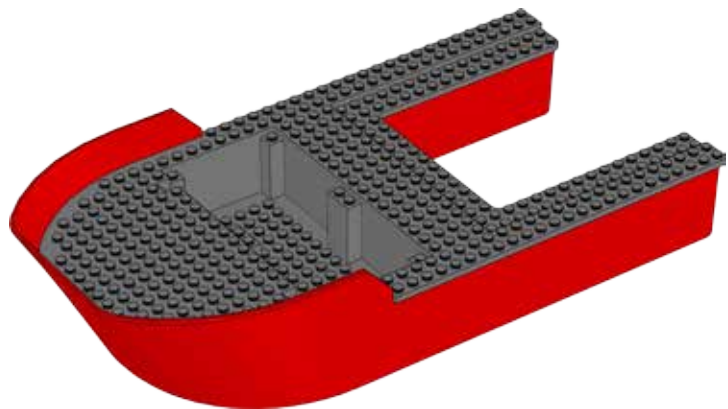

CITY

60109

 [LEGO.com/city](https://www.lego.com/city)

 **WARNING: CHOKING HAZARD.**
Toy contains small parts and a small ball.
Not for children under 3 years.

+

⚠ **AVERTISSEMENT : RISQUE D'ÉTOUFFEMENT.**
Le jouet contient des petites pièces ainsi qu'une petite boule.
Il ne convient pas aux enfants de moins de 3 ans.

⚠ **ADVERTENCIA: PELIGRO DE ASFIXIA.**
Juguete que contiene partes pequeñas y una pelota pequeña.
No recomendado para niños menores de 3 años.

1

2

3

2x

4

5

6