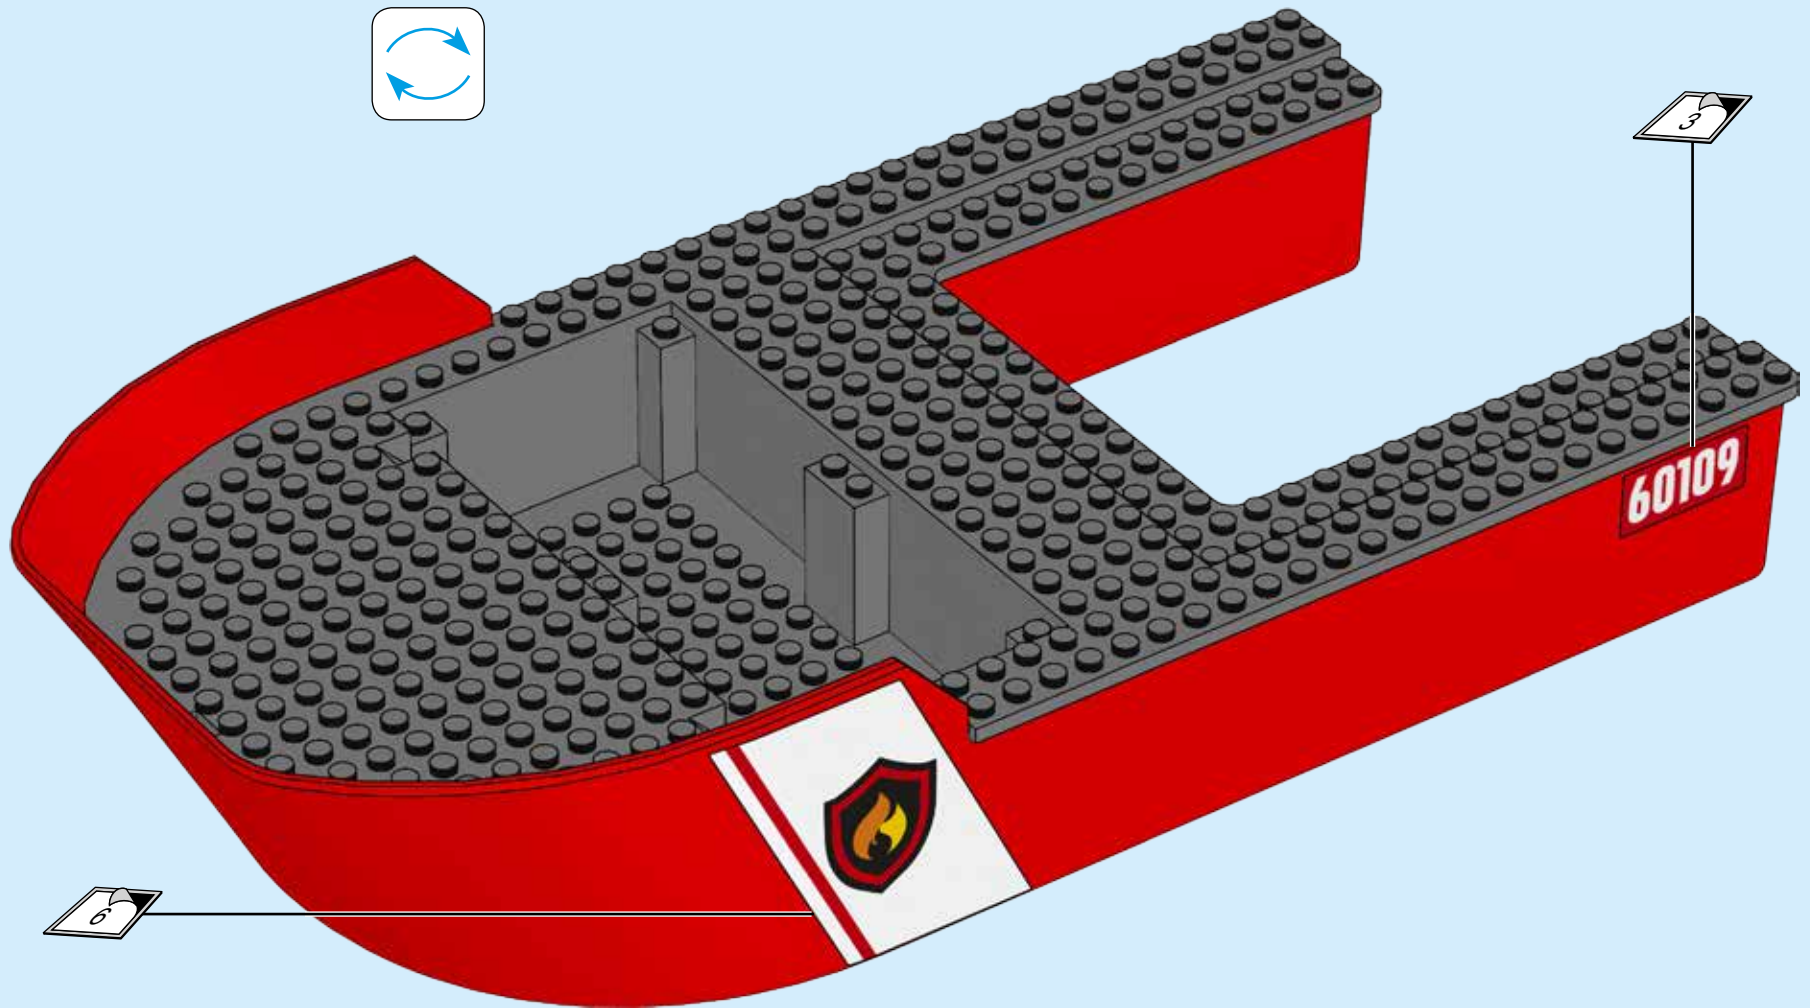

CITY

60109

 [LEGO.com/city](https://www.lego.com/city)

 **WARNING: CHOKING HAZARD.**
Toy contains small parts and a small ball.
Not for children under 3 years.

+

⚠ **AVERTISSEMENT : RISQUE D'ÉTOUFFEMENT.**
Le jouet contient des petites pièces ainsi qu'une petite boule.
Il ne convient pas aux enfants de moins de 3 ans.

⚠ **ADVERTENCIA: PELIGRO DE ASFIXIA.**
Juguete que contiene partes pequeñas y una pelota pequeña.
No recomendado para niños menores de 3 años.

1

2

3

2x

4

5

6