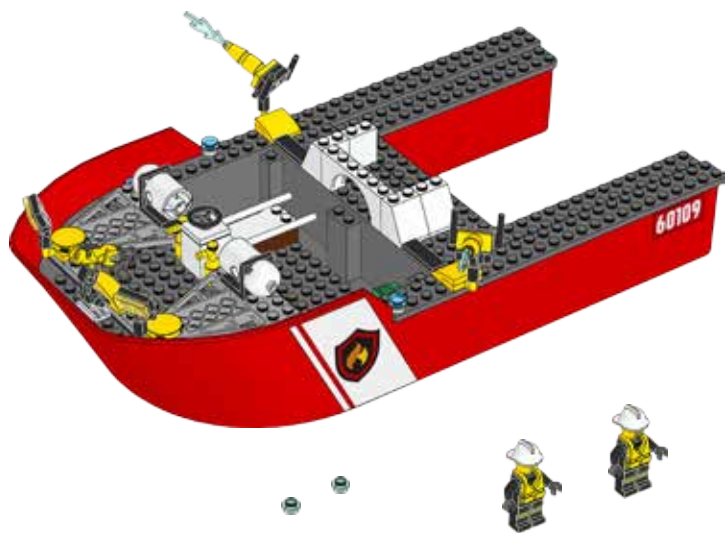

CITY

60109

 [LEGO.com/city](https://www.lego.com/city)

 **WARNING: CHOKING HAZARD.**
Toy contains small parts and a small ball.
Not for children under 3 years.

+

⚠ **AVERTISSEMENT : RISQUE D'ÉTOUFFEMENT.**
Le jouet contient des petites pièces ainsi qu'une petite boule.
Il ne convient pas aux enfants de moins de 3 ans.

⚠ **ADVERTENCIA: PELIGRO DE ASFIXIA.**
Juguete que contiene partes pequeñas y una pelota pequeña.
No recomendado para niños menores de 3 años.

1

2

3

2x

4

5

6