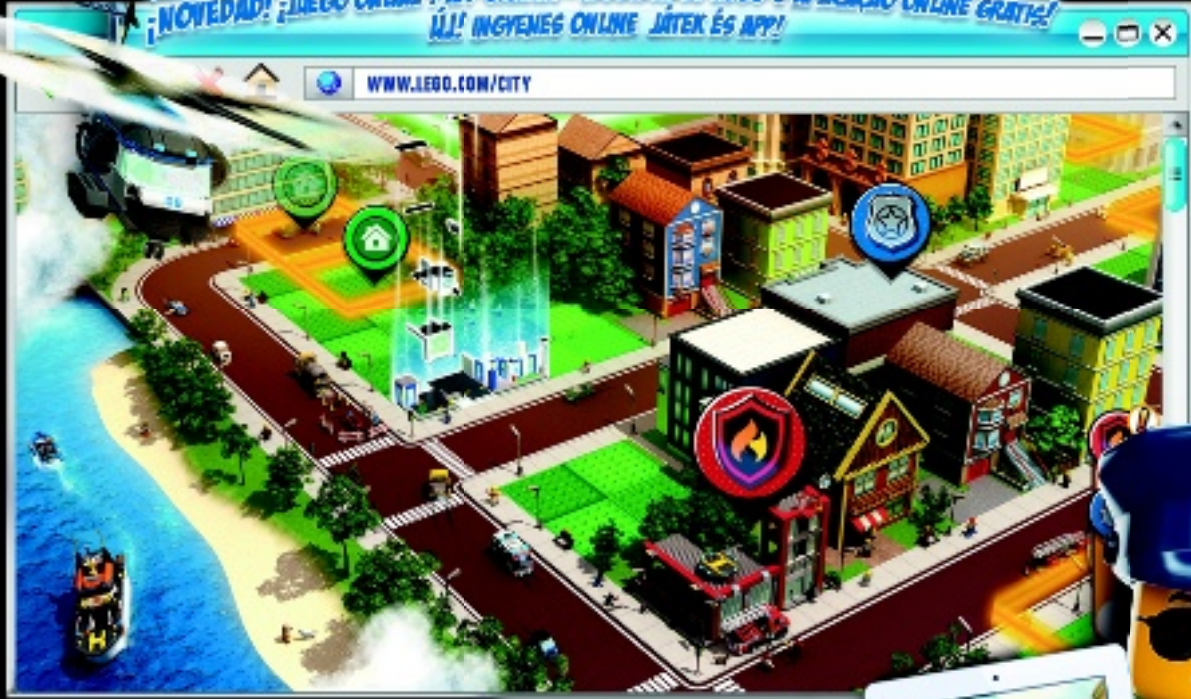

LEGO CITY

**2014
JANUARY**

NEW! FREE ONLINE GAME & APP!

NEU! KOSTENLOSES ONLINE-SPIEL & APP! · NOUVEAU! JEU EN LIGNE ET APPLIS GRATUITES!
· NOVEDAD! ¡JUEGO ONLINE Y APP GRATIS! · NOVIDADE! JOGO e APLICACÃO ONLINE GRÁTIS!
ÚJ! INGYENES ONLINE JÁTÉK ÉS APP!

LEGO and the LEGO logo are trademarks of the LEGO Group.
©2014 The LEGO Group. 6074983

www.LEGO.com/city

LEGO.COM/CITY

ANDROID APP ON
Google play

Available on the
App Store