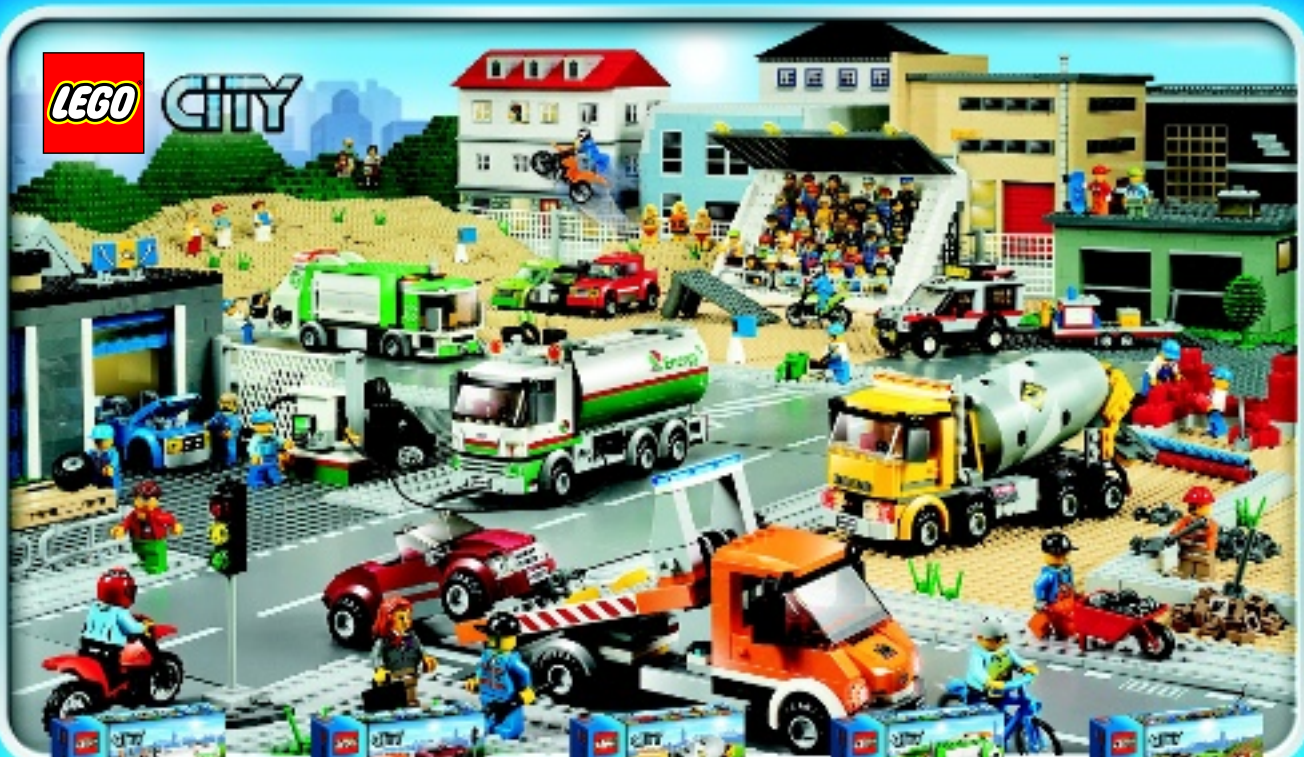

LEGO CITY

60016